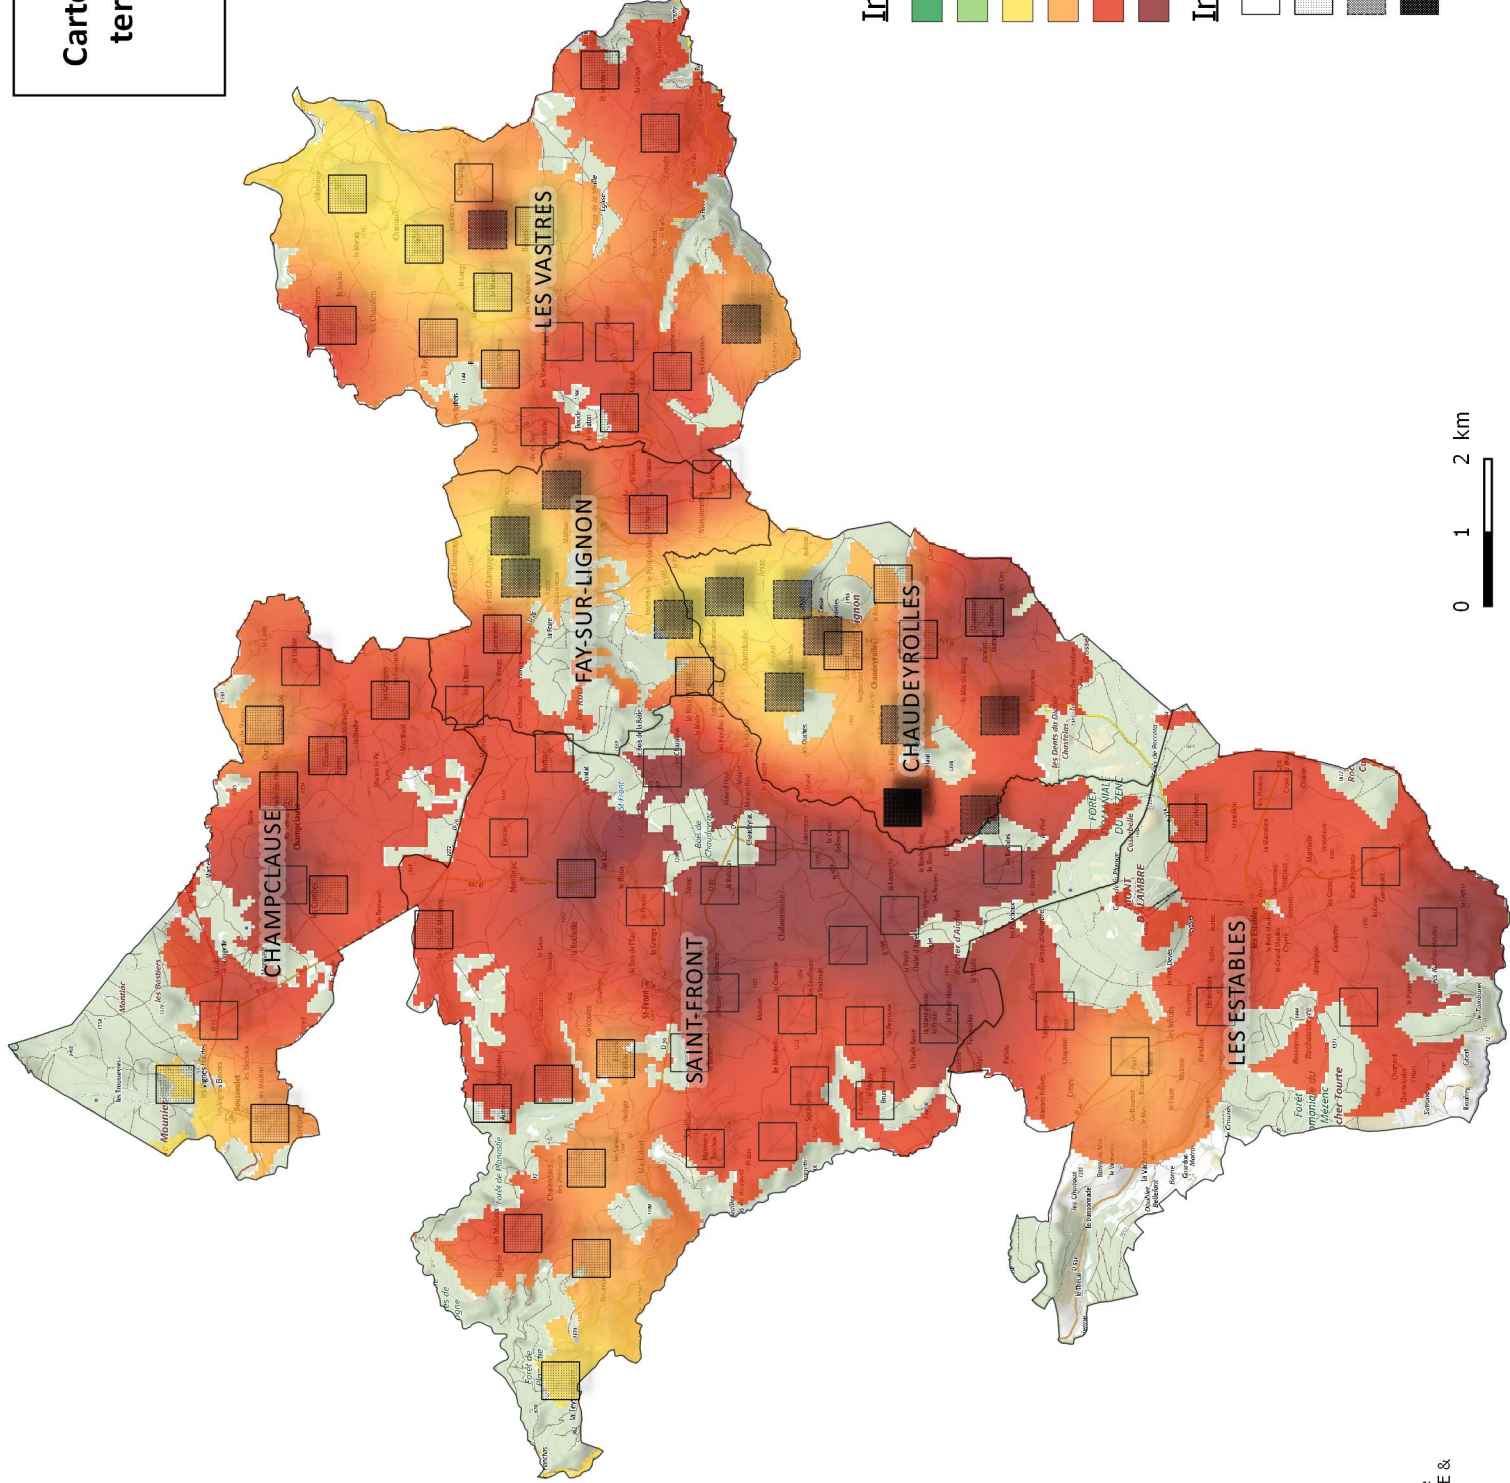

**Carte de surveillance campagnol
terrestre sur la ZP du Mezenc
- automne 2020 -**

Indices d'abondance campagnol

Indices d'abondance taupe

Sources
Données campagnol et taupe
(RESEAU FREDON AUVERGNE &
VETAGRO SUP)
BD TOPO (IGN)
SCAN 50 express standard
(IGN)